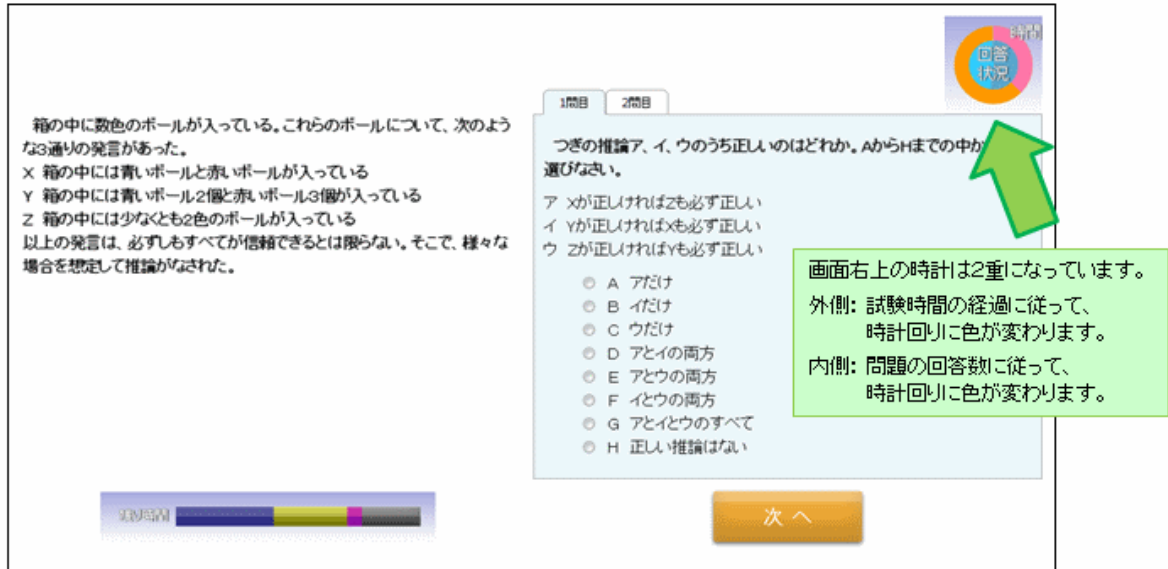

- ・3 つの試験方式に対応した模擬試験を 900 問収録
- ・言語/非言語の両方に対応した演習問題を 1,300 問収録
- ・出題傾向を 17 のパターンに分類・解説した解答のテクニックを収録
- ・算数/数学の基礎を復習できる問題を 3,600 問以上収録

【「超速SPI PREMIUM」の特長】

■実践的なSPI模擬テストを900問以上収録

就職活動の適性検査で行なわれるSPIには、マークシート・テストセンター・WEBテストという3種類の試験方式があり、それぞれに出題分野・解答方法が異なります。それぞれの試験方式に慣れることが得点アップの重要なポイントです。本サービスではテストセンター方式・WEBテストの2種類の試験方式を実践できます。

・テストセンター方式

指定された会場でパソコンを使って受験する方式です。試験全体だけでなく問題ごとにも制限時間があること、1ページ内に複数の問題が出題される組問題があること、解答状況に応じて出題内容や数が変わることなど、他の方式にはない仕組みに慣れることが対策の第一歩です。

・WEBテスト方式

自宅または大学等のパソコンを使って受験する方式です。言語は41問12分、非言語は20問20分で出題されます。言語・非言語ともにキーボードから直接入力する問題があることも特徴です。ページ下部のタブから飛ばした問題に戻ることができるので、問題を解く順序ややり方に慣れることが対策の第一歩です。