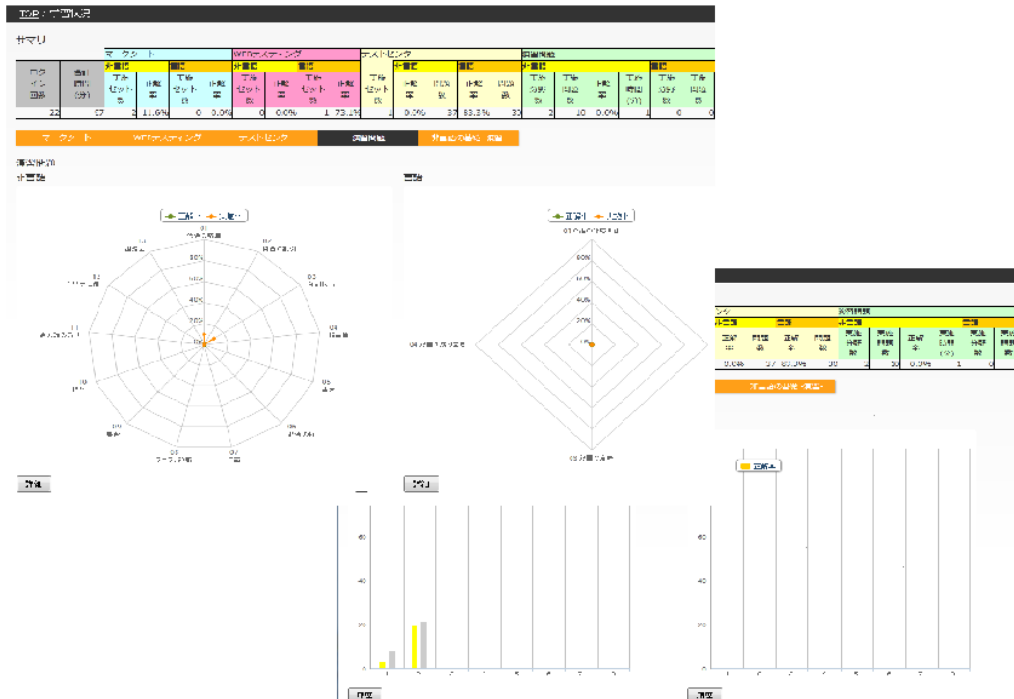

■解答のテクニックと演習問題

小中学校で習ったことの復習やSPIで出題される独特な問題の基礎学習、過去問題のパターンを分析したパターンごとの解答のコツを解説します。3,600問以上という圧倒的なボリュームの問題が用意されているので、基礎から応用までしっかり身につきます。また、すべての問題に解き方の解説が付いているので、効率的に学習できます。

<問題>

<解説>

全問判定

1 2 3

分野4 代金の精算 演習問題【問題2】

(2) 両親の結婚記念日にP、Q、Rの3人の子供で両親を食事に招待し、プレゼントを贈ることになった。プレゼントはPが12,000円で購入し、食事代の42,000円はQが支払った。Rは2,700円の花束を用意した。これらの代金をP、Q、Rの3人で同額ずつ負担することとした場合、RはQに 円払うことになる。

解答欄

判定結果

1 2 3

分野4 代金の精算 演習問題【問題2】

(2) 両親の結婚記念日にP、Q、Rの3人の子供で両親を食事に招待し、プレゼントを贈ることになった。プレゼントはPが12,000円で購入し、食事代の42,000円はQが支払った。Rは2,700円の花束を用意した。これらの代金をP、Q、Rの3人で同額ずつ負担することとした場合、RはQに 円払うことになる。

解答欄

正解 16200

合計額:12,000円+42,000円+2,700円=56,700円
平均額:56,700円÷3人=18,900円

	支払額	平均額	精算額
P	12,000円	18,900円	-6,900円
Q	42,000円	18,900円	+23,100円
R	2,700円	18,900円	-16,200円
合計	56,700円	56,700円	0円

支払額と平均額を精算すると、Qは23,100円払い過ぎた状態なので、PはQに6,900円、RはQに16,200円払います。

■学習状況がグラフ化されるから一目でわかる

模擬試験や演習問題の実施数や正解率がグラフ化されるので、得意・不得意も一目瞭然。苦手分野の対策や効率的な学習に役立ちます。

※本サービスはSPI試験の合格を約束するものではありません。