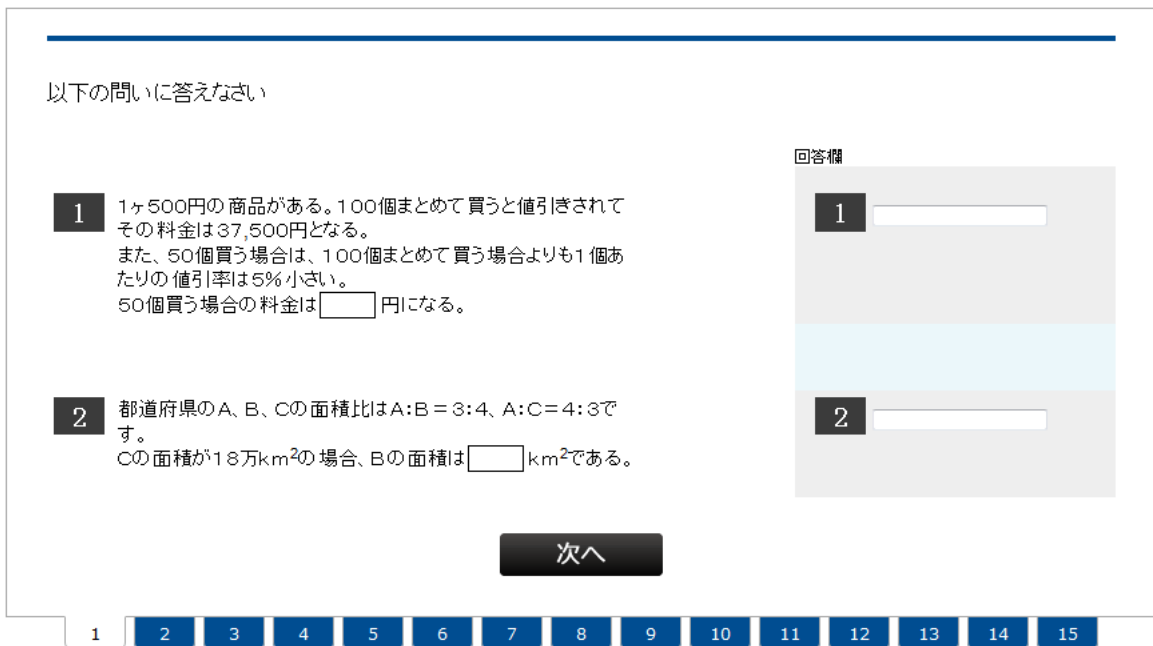

・WEBテスト方式

自宅または大学等のパソコンを使って受験する方式です。言語は41問12分、非言語は20問20分で出題されます。言語・非言語ともにキーボードから直接入力する問題があることも特徴です。ページ下部のタブから飛ばした問題に戻ることができるので、問題を解く順序ややり方に慣れることが対策の第一歩です。