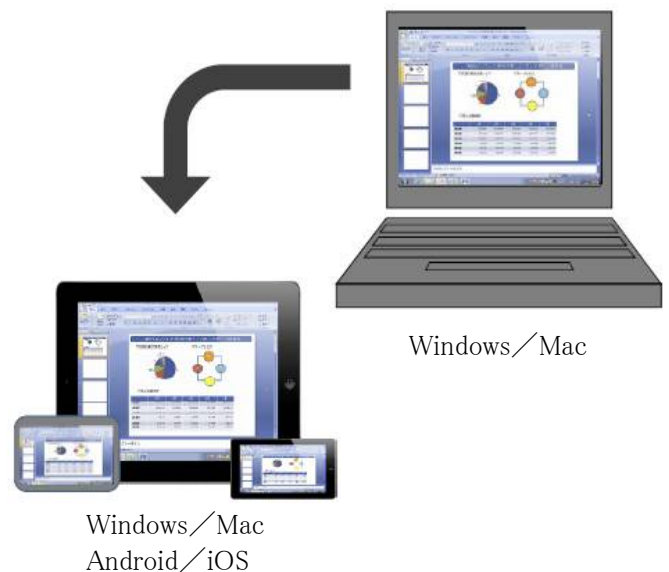

< 特長 >

- ・世界で累計 1,500 万※以上のダウンロード
- ・外出先から家のパソコンにアクセスできる
- ・モバイル端末からでも操作しやすいインターフェース

※パッケージ画像は変更になる可能性があります。

【「Splashtop プレミアム」とは？】

Splashtopは、iOS/Android端末やパソコン(Windows/Mac)からパソコン(Windows/Mac)にアクセスできる、リモートデスクトップサービスです。Splashtopを使えば、外出先からでも自宅のパソコンへ簡単にアクセスできます。タブレット端末からパソコン、パソコンからパソコンなど、自由にアクセスが可能です。

パソコン上のアプリケーションはお使いのモバイルデバイスに最適化して表示され、小さな画面でも快適に操作できます。オンラインゲームやMicrosoft Officeなど、パソコン上でしか実行できないアプリケーションをタブレット上で使用したり、パソコン内の画像や動画に、外出先からアクセスすることができます。

Splashtop社が提供している、モバイル端末からパソコン(Windows/Mac)にリモートアクセスするためのアプリ、「Splashtop Personal」に便利なアドオン機能を、「Splashtop プレミアム」として提供します。

Splashtopは累計1,500万※以上のダウンロード実績を誇り、全米家電協会が主催する家電見本市 (Consumer Electronics Show) で2011年、2012年の2年連続でBest Mobile App賞を獲得、「Top 20 Best-Selling iPad App in 2011」に選出されるなど、高い評価を受けています。

※無料版を含む

■簡単リモートアクセス

パソコンにリモート接続するには、「Splashtop Personal」アプリを立ち上げて、接続したいパソコンをタップするだけの、わずか2ステップです。WakeOnLANに対応したハードウェア構成であれば、外出先から自宅のパソコンの電源をONにしてリモート接続を開始することも可能。リモート接続しようと思ったら接続先のパソコンの電源が入っていなかったのが接続できない、という心配もありません。

※リモート接続したいパソコンに、事前にSplashtop社の提供する「Streamer(ストリーマー)」(無料)をインストール、Splashtopアカウントでログインしておく必要があります。

※1つのSplashtopアカウントに対して、5台のパソコンまで接続対象として登録できます。(登録はいつでも追加、削除できます。)

アプリ起動画面

リモート接続時

■モバイル端末でも快適にパソコンを操作

画面の小さなモバイル端末からリモートアクセスする時もよく使う機能をショートカットとしてソフトキーを自由に作成し配置することが可能です。小さなボタンが押しづらい、という心配もありません。