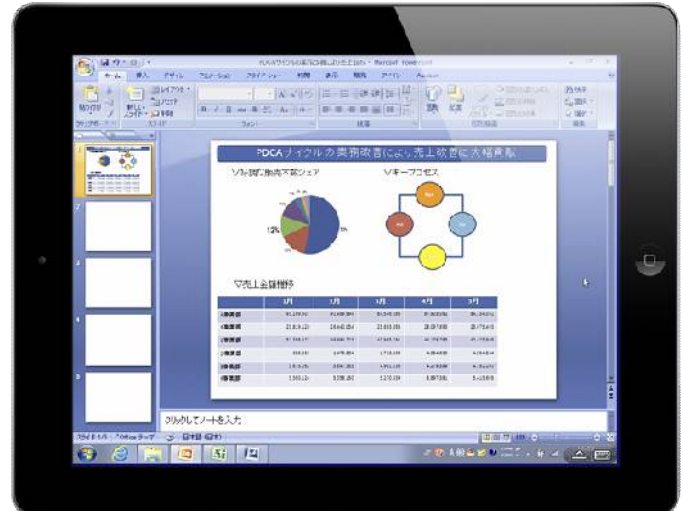

Splashtopは累計1,500万※以上のダウンロード実績を誇り、全米家電協会が主催する家電見本市 (Consumer Electronics Show) で2011年、2012年の2年連続でBest Mobile App賞を獲得、「Top 20 Best-Selling iPad App in 2011」に選出されるなど、高い評価を受けています。

※無料版を含む

■簡単リモートアクセス

パソコンにリモート接続するには、「Splashtop Personal」アプリを立ち上げて、接続したいパソコンをタップするだけの、わずか2ステップです。WakeOnLANに対応したハードウェア構成であれば、外出先から自宅のパソコンの電源をONにしてリモート接続を開始することも可能。リモート接続しようと思ったら接続先のパソコンの電源が入っていなかったのが接続できない、という心配もありません。

※リモート接続したいパソコンに、事前にSplashtop社の提供する「Streamer(ストリーマー)」(無料)をインストール、Splashtopアカウントでログインしておく必要があります。

※1つのSplashtopアカウントに対して、5台のパソコンまで接続対象として登録できます。(登録はいつでも追加、削除できます。)

アプリ起動画面

リモート接続時

■モバイル端末でも快適にパソコンを操作

画面の小さなモバイル端末からリモートアクセスする時もよく使う機能をショートカットとしてソフトキーを自由に作成し配置することが可能です。小さなボタンが押しづらい、という心配もありません。