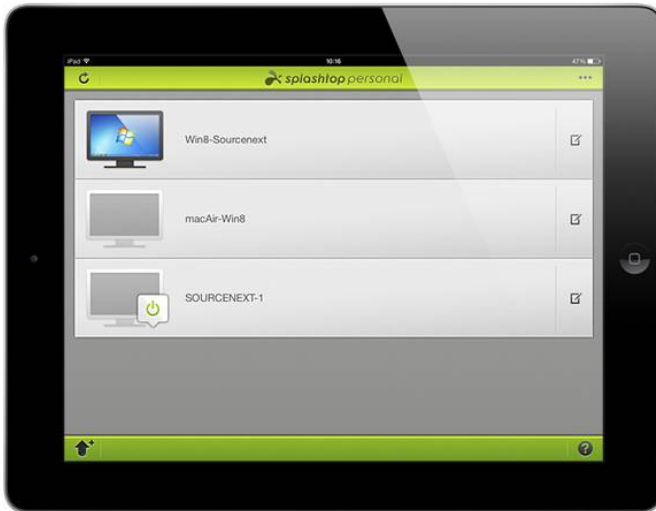

Splashtopは累計1,500万※以上のダウンロード実績を誇り、全米家電協会が主催する家電見本市 (Consumer Electronics Show) で2011年、2012年の2年連続でBest Mobile App賞を獲得、「Top 20 Best-Selling iPad App in 2011」に選出されるなど、高い評価を受けています。

※無料版を含む

■簡単リモートアクセス

パソコンにリモート接続するには、「Splashtop Personal」アプリを立ち上げて、接続したいパソコンをタップするだけの、わずか2ステップです。WakeOnLANに対応したハードウェア構成であれば、外出先から自宅のパソコンの電源をONにしてリモート接続を開始することも可能。リモート接続しようと思ったら接続先のパソコンの電源が入っていなかったのが接続できない、という心配もありません。

※リモート接続したいパソコンに、事前にSplashtop社の提供する「Streamer(ストリーマー)」(無料)をインストール、Splashtopアカウントでログインしておく必要があります。

※1つのSplashtopアカウントに対して、5台のパソコンまで接続対象として登録できます。(登録はいつでも追加、削除できます。)

アプリ起動画面

リモート接続時

■モバイル端末でも快適にパソコンを操作

画面の小さなモバイル端末からリモートアクセスする時もよく使う機能をショートカットとしてソフトキーを自由に作成し配置することが可能です。小さなボタンが押しづらい、という心配もありません。

画面右下のキーボードボタンをタップすると、大きく使いやすいソフトキーボードが表示。
iPadからのWindowsパソコンへのリモート接続でも、Windowsキーやファンクションキーが表示され、Windowsパソコン用のキーボードとして使用できます。

■リモート接続先のパソコン画面に対してプレゼンテーションを実施

Annotation機能を使えば、リモート接続しているパソコンの画面上に注釈を入れたり、画面キャプチャを取得することができます。取得したキャプチャは、リモート接続されるパソコンのデスクトップに保存されます。
たとえば、田舎の両親などにパソコンの操作方法を説明するときに便利です。