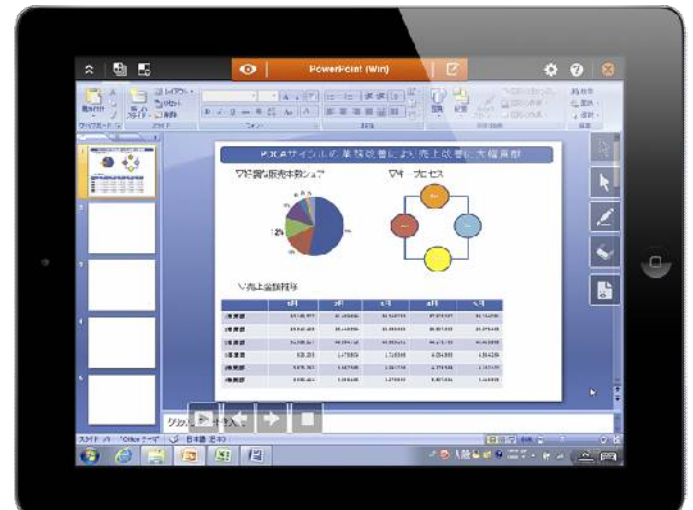

Splashtopは累計1,500万※以上のダウンロード実績を誇り、全米家電協会が主催する家電見本市 (Consumer Electronics Show) で2011年、2012年の2年連続でBest Mobile App賞を獲得、「Top 20 Best-Selling iPad App in 2011」に選出されるなど、高い評価を受けています。

※無料版を含む

■簡単リモートアクセス

パソコンにリモート接続するには、「Splashtop Personal」アプリを立ち上げて、接続したいパソコンをタップするだけの、わずか2ステップです。WakeOnLANに対応したハードウェア構成であれば、外出先から自宅のパソコンの電源をONにしてリモート接続を開始することも可能。リモート接続しようと思ったら接続先のパソコンの電源が入っていなかったのが接続できない、という心配もありません。

※リモート接続したいパソコンに、事前にSplashtop社の提供する「Streamer(ストリーマー)」(無料)をインストール、Splashtopアカウントでログインしておく必要があります。

※1つのSplashtopアカウントに対して、5台のパソコンまで接続対象として登録できます。(登録はいつでも追加、削除できます。)

アプリ起動画面

リモート接続時

■モバイル端末でも快適にパソコンを操作

画面の小さなモバイル端末からリモートアクセスする時もよく使う機能をショートカットとしてソフトキーを自由に作成し配置することが可能です。小さなボタンが押しづらい、という心配もありません。

画面右下のキーボードボタンをタップすると、大きく使いやすいソフトキーボードが表示。
iPadからのWindowsパソコンへのリモート接続でも、Windowsキーやファンクションキーが表示され、Windowsパソコン用のキーボードとして使用できます。

■リモート接続先のパソコン画面に対してプレゼンテーションを実施

Annotation機能を使えば、リモート接続しているパソコンの画面上に注釈を入れたり、画面キャプチャを取得することができます。取得したキャプチャは、リモート接続されるパソコンのデスクトップに保存されます。
たとえば、田舎の両親などにパソコンの操作方法を説明するときに便利です。