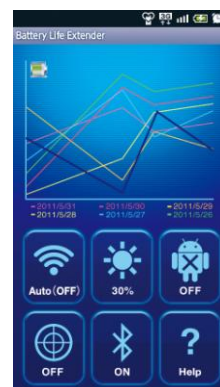

### ・Wi-Fi 接続の自動調整

Wi-Fiネットワークの接続先のチェックや接続はバッテリーを消費します。「超節電」は、普段Wi-Fiを使う位置情報をあらかじめ登録しておくことで、不要な接続を避け、バッテリーを節電します。

### ・バッテリーの節約状況をグラフで確認

一日のバッテリー残量の推移を記録し、色別に表示することができるので「超節電」を利用していなかった時とバッテリーの減り方を比較できます。

•GPS、Bluetooth を節電

GPSやBluetoothはONにしているとバッテリーを常に消費します。「超節電」なら画面上から簡単にON/OFFの切り替えができるので、普段OFFにしておいても、不便がありません。

■ Android 厳選アプリ 超保存 (1,980 円(税込))