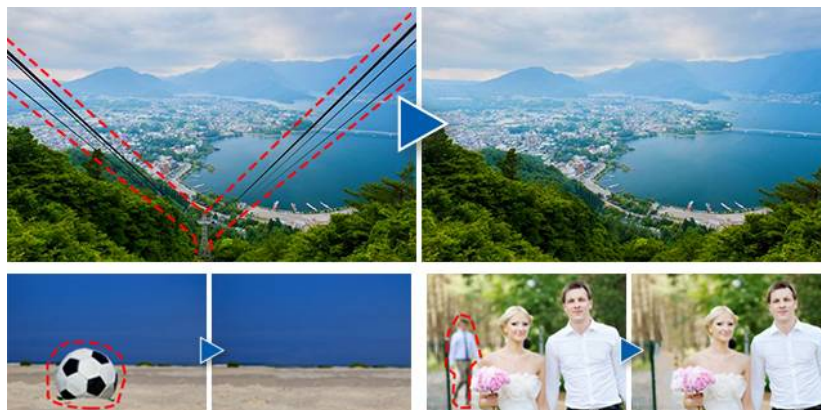

■不要な部分をなぞるだけで、自然に消せる -コンテンツ自動除去-

写真に映り込んでしまった電線やゴミ、知らない人などを、マウスでなぞるだけで消去できます。高度な画像解析アルゴリズムにより周囲の画像を自動で補うため、消したいものだけが自然に削除されます。

■理想のボディラインに補正、肌のクスマやシワをなかつたことに —ボディシェイパー・ビューティーメーカー

「スマートメッシュ」「ワープメッシュ」でボディラインをイメージ通りに補正できます。また専用ツールでなぞるだけで、シワの除去、歯のホワイトニング、目を明るく、肌の質感アップが簡単に行なえます。